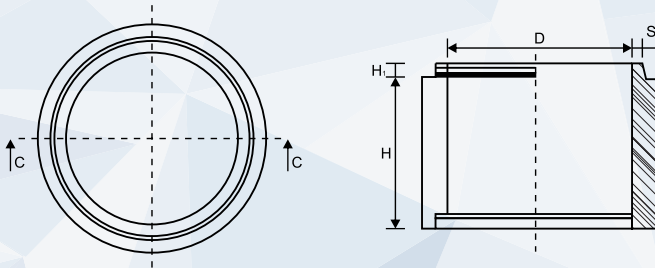

RISER (RING)

HALQA

Məhsul kodu Kod of product	Metal karkas Metal frame	D	H	H ₁	S	kq
CH - 600/200	+	600	200	100	130	240
CH - 600/300	+	600	300	100	130	360
CH - 1000/400	+	1000	400	100	130	480
CH - 1000/650	+	1000	650	100	130	720
CH - 1200/400	+	1200	400	100	140	600
CH - 1200/650	+	1200	650	100	140	840
CH - 1500/1000	+	1500	1000	100	130	1080