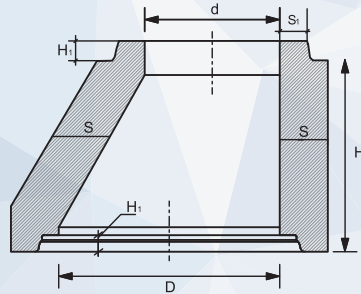

CONE

KONUS

Məhsul kodu Kod of product	Metal karkas Metal frame	D	d	H	H ₁	S	S ₁	S ₂	kq
CC - 1000/600	-	1000	600	670	100	140	60	80	720
CC - 1200/600	-	1200	600	820	100	150	60	90	960